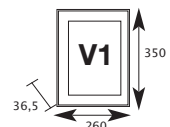

HORIZONTAL
Capacidad 2 DIN A4

VERTICAL 2
Capacidad 4 DIN A4

VERTICAL 1
Capacidad 1 DIN A4

marco	cod.	P.V.P.	cod.	P.V.P.	cod.	P.V.P.
blanco	00125	€ 47,50	00127	€ 84,00	00126	€ 59,50
negro	00128	€ 47,50	00130	€ 84,00	00129	€ 59,50
natural	00131	€ 49,50	00133	€ 86,00	00132	€ 61,50
dorado*	00134	€ 51,00	00136	€ 87,50	00135	€ 63,00

* Dorado hasta fin de existencias

Anuncios con luz

con enchufe

ANUNCIOS CON LUZ

marco	medidas	cod.	P.V.P.
natural	350 x 460 x 36,5	10340	€ 97,30
blanco	350 x 460 x 36,5	10342	€ 95,30

opción llaves iguales

	cod.	P.V.P.
De 5 a 10 unidades	99970	€ 26,00
De 11 a 20 unidades	99971	€ 35,00
Más de 20 unidades		Sin cargo

FLAT

Construidos en perfil de aluminio, sin puerta.
Marco autobloqueo-clip sobre lámina plastica y transparente.
Capacidad para dos o cuatro hojas tamaño A4

marco	mod.	cod.	P.V.P.	mod.	cod.	P.V.P.
natural	flat H-1	10960	€ 24,20	flat V-1	10963	€ 33,00
oro	flat H-2	10961	€ 24,20	flat V-2	10964	€ 33,00
pintado blanco	flat H-3	10962	€ 27,50	flat V-3	10965	€ 37,00