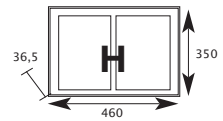

ANUNCIOS

DISEÑO

Construidos en perfil extrusionado de aluminio.
Cantoneras en material ABS de gran calidad.
Tablero trasero en chapa pintada en blanco y puertas en metacrilato transparente de alta resistencia.
Cerradura de seguridad. Incluye imanes de fijación para las notas a exponer

HORIZONTAL
Capacidad 2 DIN A4

VERTICAL 2
Capacidad 4 DIN A4

VERTICAL 1
Capacidad 1 DIN A4

marco	cod.	P.V.P.	cod.	P.V.P.	cod.	P.V.P.
blanco	00125	€ 47,50	00127	€ 84,00	00126	€ 59,50
negro	00128	€ 47,50	00130	€ 84,00	00129	€ 59,50
natural	00131	€ 49,50	00133	€ 86,00	00132	€ 61,50
dorado*	00134	€ 51,00	00136	€ 87,50	00135	€ 63,00

* Dorado hasta fin de existencias

Anuncios con luz

con enchufe

ANUNCIOS CON LUZ

marco	medidas	cod.	P.V.P.
natural	350 x 460 x 36,5	10340	€ 97,30
blanco	350 x 460 x 36,5	10342	€ 95,30

opción llaves iguales

	cod.	P.V.P.
De 5 a 10 unidades	99970	€ 26,00
De 11 a 20 unidades	99971	€ 35,00
Más de 20 unidades		Sin cargo