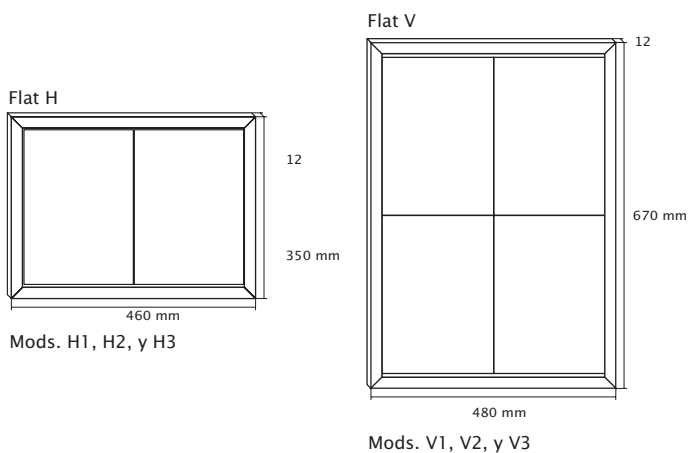

FLAT

Construidos en perfil de aluminio, sin puerta.
Marco autobloqueo-clip sobre lámina plastica y transparente.
Capacidad para dos o cuatro hojas tamaño A4

marco	mod.	cod.	P.V.P.	mod.	cod.	P.V.P.
natural	flat H-1	10960	€ 24,20	flat V-1	10963	€ 33,00
oro	flat H-2	10961	€ 24,20	flat V-2	10964	€ 33,00
pintado blanco	flat H-3	10962	€ 27,50	flat V-3	10965	€ 37,00