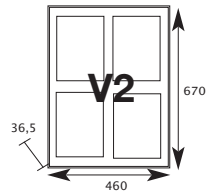

ANUNCIOS

DISEÑO

Construidos en perfil extrusionado de aluminio.
Cantoneras en material ABS de gran calidad.
Tablero trasero en chapa pintada en blanco y puertas en metacrilato transparente de alta resistencia.
Cerradura de seguridad. Incluye imanes de fijación para las notas a exponer

HORIZONTAL
Capacidad 2 DIN A4

VERTICAL 2
Capacidad 4 DIN A4

VERTICAL 1
Capacidad 1 DIN A4

marco	cod.	P.V.P.	cod.	P.V.P.	cod.	P.V.P.
blanco	00125	€ 47,50	00127	€ 84,00	00126	€ 59,50
negro	00128	€ 47,50	00130	€ 84,00	00129	€ 59,50
natural	00131	€ 49,50	00133	€ 86,00	00132	€ 61,50
dorado*	00134	€ 51,00	00136	€ 87,50	00135	€ 63,00

* Dorado hasta fin de existencias

Anuncios con luz

con enchufe

ANUNCIOS CON LUZ

marco	medidas	cod.	P.V.P.
natural	350 x 460 x 36,5	10340	€ 97,30
blanco	350 x 460 x 36,5	10342	€ 95,30

opción llaves iguales

	cod.	P.V.P.
De 5 a 10 unidades	99970	€ 26,00
De 11 a 20 unidades	99971	€ 35,00
Más de 20 unidades		Sin cargo

FLAT

Construidos en perfil de aluminio, sin puerta.
Marco autobloqueo-clip sobre lámina plastica y transparente.
Capacidad para dos o cuatro hojas tamaño A4

marco	mod.	cod.	P.V.P.	mod.	cod.	P.V.P.
natural	flat H-1	10960	€ 24,20	flat V-1	10963	€ 33,00
oro	flat H-2	10961	€ 24,20	flat V-2	10964	€ 33,00
pintado blanco	flat H-3	10962	€ 27,50	flat V-3	10965	€ 37,00