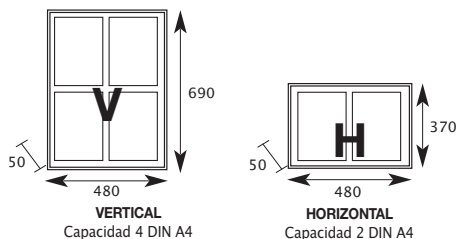

ANUNCIOS

MADERA

Construidos con cuerpo de madera y puertas en metacrilato transparente de alta resistencia.