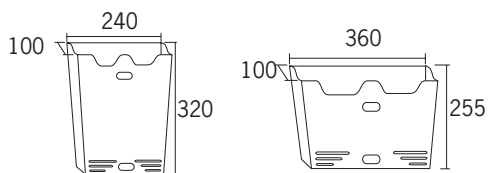

Ref.	Acabado	EAN	Medidas (mm.)			
			↔	↕	↘	
E-2327	Inox	8425181123270	220	310	190	42,50€

Ref.	Acabado	EAN	Medidas (mm.)			
			↔	↕	↘	
E-2337	Inox	8425181123379	320	310	190	48,75€

BMC
BUZONES MAS IÁNORTEGA
 91 428 14 65
www.buzonesortega.com

Cuerpo y rejilla plata
E-2302

Cuerpo negro y rejilla ocre
E-2313

Acero inoxidable
E-2327

Acero inoxidable
E-2337

CESTAS DE PUBLICIDAD

Portal

Construidas en acero pintado o en acero inoxidable.

Ancho 240
Uds./caja: 7

Adhesivo incluido con cada cesta

BUZONES MAS IÁNORTEGA

91 428 14 65

www.buzonesortega.com

Diseño

Construidas en chapa de acero pintado o en acero inoxidable brillo.

Ancho 240
Uds./caja: 6

Ancho 330
Uds./caja: 4