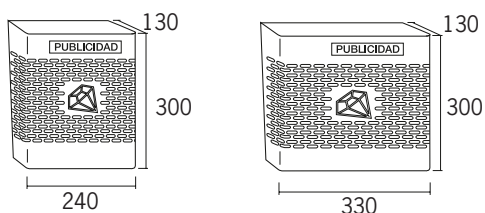

CESTAS DE PUBLICIDAD CLÁSICAS

CARACTERÍSTICAS

- **Material:** Acero lacado.
- Permite la recogida selectiva de publicidad.
- **Práctica:** Se coloca en la entrada del edificio y evita la entrada de personas ajenas a la comunidad de vecinos.
- Tamaño idóneo para grandes volúmenes de publicidad.
- Total visibilidad del interior.

CESTAS DE PUBLICIDAD CURVAS

CARACTERÍSTICAS

- **Material:** Acero inoxidable.
- **Diseño:** Líneas curvas.
- Permite la recogida selectiva de publicidad.
- **Práctica:** Se coloca en la entrada del edificio y evita la entrada de personas ajenas a la comunidad de vecinos.
- Total visibilidad del interior.

Adhesivo incluido con cada cesta

BUZONES MAS IÁNORTEGA

91 428 14 65

www.buzonesortega.com

Diseño

Construidas en chapa de acero pintado o en acero inoxidable brillo.

Ancho 240
Uds./caja: 6

Ancho 330
Uds./caja: 4