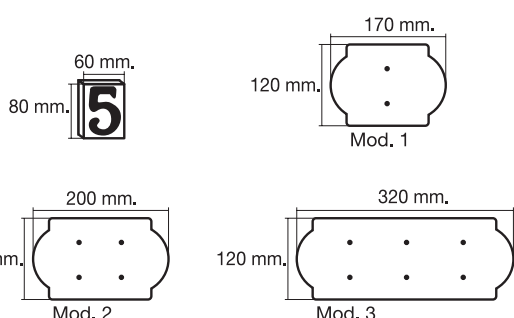

LATÓN PLACAS PARA 1, 2 ó 3 NÚMEROS

Cód.	Números	€
70861	1	30,00
70862	2	33,00
70863	3	36,00