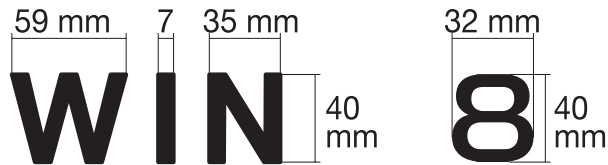

Alphabet números y letras

Fabricados en ABS plata y oro. Incluye pegatina autoadhesiva.
Expositores para blister.

BUZONESMASIÁNORTEGA

91 428 14 65

www.buzonesortega.com

En oro y plata

ALPHABET NÚMEROS

€ 1,00

Núm. ABS	Oro Cód.	Plata Cód.
0	71577	71527
1	71578	71528
2	71579	71529
3	71580	71530
4	71581	71531
5	71582	71532
6	71583	71533
7	71584	71534
8	71585	71535
9	71586	71536

En oro y plata

ALPHABET LETRAS

€ 1,00

Núm. ABS	Oro Cód.	Plata Cód.
A	71550	71500
B	71551	71501
C	71552	71502
D	71553	71503
E	71554	71504
F	71555	71505
G	71556	71506
H	71557	71507
I	71558	71508
J	71559	71509
K	71560	71510
L	71561	71511
M	71562	71512
N	71563	71513
Ñ	71564	71514
O	71565	71515
P	71566	71516
Q	71567	71517
R	71568	71518
S	71569	71519
T	71570	71520
U	71571	71521
V	71572	71522
W	71573	71523
X	71574	71524
Y	71575	71525
Z	71576	71526