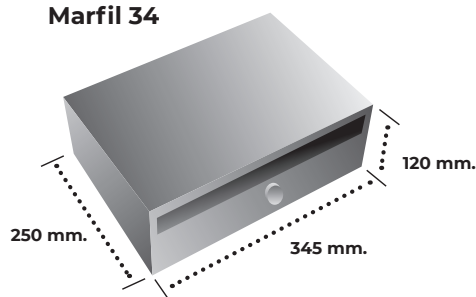

MEDIDAS:

Marfil 34