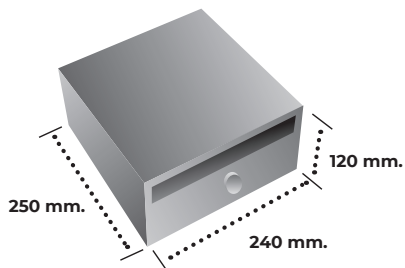

MARFIL24

ACABADOS

MARFIL24I
Cuerpo pintura plata
puerta **INOX SATINADO**

MARFIL24G
LACADO RAL 7016
COLOR **GRIS**
ANTRACITA MATE

MARFIL24M
LACADO
COLOR **MOJAVE**

MARFIL24OX
LACADO
COLOR **MARRON**
OXIRON

MARFIL24P
LACADO
COLOR **PLATA NATURAL MATE**

MEDIDAS:

Marfil 24

5 AÑOS DE GARANTÍA BMO