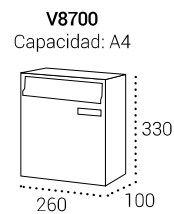

Buzones de Correo | Buzones verticales para exterior e interior

V8700

HABITAT
Boca: 230x30
Medidas en mm.

Cuerpo y puerta de acero BLANCO	V8700-01
Cuerpo y puerta de acero ANTRACITA	V8700-06
Cuerpo y puerta de acero PLATA	V8700-02
Cuerpo y puerta de acero NEGRO	V8700-04
Cuerpo negro y puerta de acero INOXIDABLE SATINADO	V8700-05
Cuerpo y puerta de acero INOXIDABLE SATINADO	V8700-07
Cuerpo y puerta de acero COLOR A ELEGIR (pág. 63)	V8700-09