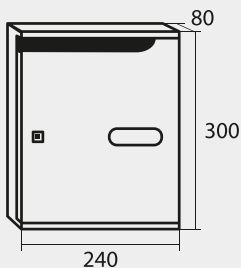

serie Gala

Cuerpo de acero pintado y puertas en MDF con diferentes acabados. Posibilidad de personalización a gusto del cliente.

Cerradura Grado I según normativa EN-13724

Burdeos brillo

Gran versatilidad.