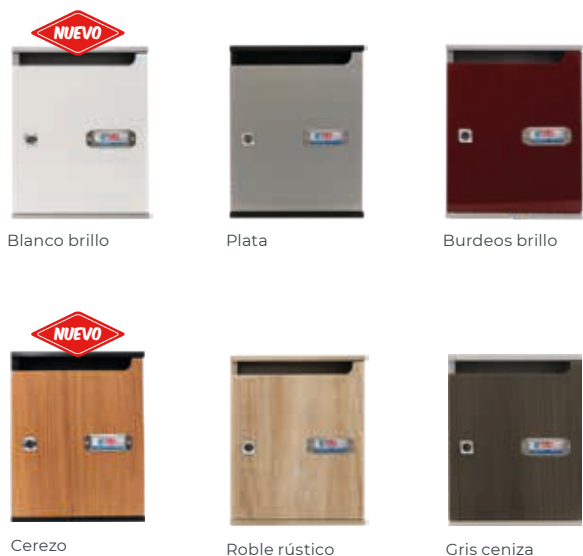

serie Gala

Cuerpo de acero pintado y puertas en MDF con diferentes acabados. Posibilidad de personalización a gusto del cliente.

Cerradura Grado I según normativa EN-13724

Burdeos brillo

Gran versatilidad.

Agrupación Gala Cerezo

	Color puerta	Color cuerpo	Código
	Blanco brillo	Plata	36080
	Plata	Negro	36081
	Burdeos brillo	Plata	36082
	Roble rústico	Arena perla	36086
	Cerezo	Negro	36089
	Gris ceniza	Gris claro	36087
		Uds. / caja	12