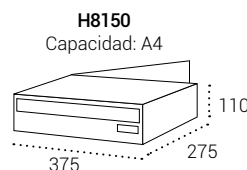

Buzones de Correo | Buzones de doble acceso

HABITAT DOBLE

MEDIDAS

H8150: 110x375x275 mm.

CARACTERÍSTICAS

Frente de acero lacado o acero inoxidable

Cuerpo de acero lacado o acero inoxidable

- **Antivandálico:** puertas robustas de 1 mm. de espesor. Rampa antipesca extra larga en la boca del buzón, para evitar sustraer la correspondencia desde el exterior.

- **Comodidad de uso:** la apertura lateral del buzón facilita la retirada de la correspondencia.
- **Versátil:** Con altura de 110 mm, permite realizar agrupaciones de gran número de buzones en un espacio reducido.

REPUESTOS

- Cerradura: CER05A10CR.
- Tarjetero: TJ000029-2.

COLOR

- A elegir en pág. 63

COMPLEMENTE SU BUZÓN CON...

GRABACIÓN DE BUZONES
pág. 64

GRABACIÓN DE AGRUPACIÓN
pág. 64

ENVOLVENTES
pág. 66

TAPAJUNTAS
pág. 65

H8150

La correspondencia se introduce desde el exterior y se recoge en el interior, evitando la entrada de personas ajenas a la comunidad.

HABITAT
Boca: 325x30
Medidas en mm.

Cuerpo negro y puerta de acero BLANCO	H8150-01
Cuerpo negro y puerta de acero ANTRACITA	H8150-06
Cuerpo negro y puerta de acero PLATA	H8150-02
Cuerpo negro y puerta de acero NEGRO	H8150-04
Cuerpo y frente de acero INOXIDABLE SATINADO	H8150-07
Cuerpo y puerta COLOR A ELEGIR (pág. 63)	H8150-09