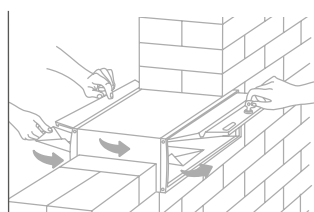

Buzones de Correo | Buzones de doble acceso

HABITAT DOBLE

MEDIDAS

H8150: 110x375x275 mm.

CARACTERÍSTICAS

Frente de acero lacado o acero inoxidable

Cuerpo de acero lacado o acero inoxidable

- **Antivandálico:** puertas robustas de 1 mm. de espesor. Rampa antipesca extra larga en la boca del buzón, para evitar sustraer la correspondencia desde el exterior.

- **Comodidad de uso:** la apertura lateral del buzón facilita la retirada de la correspondencia.
- **Versátil:** Con altura de 110 mm, permite realizar agrupaciones de gran número de buzones en un espacio reducido.

REPUESTOS

- Cerradura: CER05A10CR.
- Tarjetero: TJ000029-2.

COLOR

- A elegir en pág. 63

COMPLEMENTE SU BUZÓN CON...

GRABACIÓN DE BUZONES
pág. 64

GRABACIÓN DE AGRUPACIÓN
pág. 64

ENVOLVENTES
pág. 66

TAPAJUNTAS
pág. 65

H8150

La correspondencia se introduce desde el exterior y se recoge en el interior, evitando la entrada de personas ajenas a la comunidad.

HABITAT
Boca: 325x30
Medidas en mm.

Cuerpo negro y puerta de acero BLANCO	H8150-01
Cuerpo negro y puerta de acero ANTRACITA	H8150-06
Cuerpo negro y puerta de acero PLATA	H8150-02
Cuerpo negro y puerta de acero NEGRO	H8150-04
Cuerpo y frente de acero INOXIDABLE SATINADO	H8150-07
Cuerpo y puerta COLOR A ELEGIR (pág. 63)	H8150-09