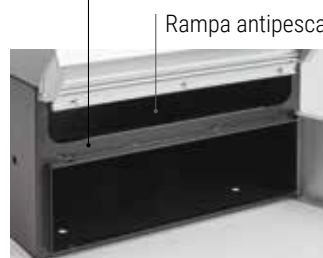

MEDIDAS

H4400: 135x250x270 mm.  
H4500: 135x345x270 mm.  
H4600: 135x250x365 mm.

REPUESTOS

Cerradura: CER01A05CR.  
Tarjetero: TJO0001

COLOR

A elegir en pág. 63

CARACTERÍSTICAS

**Antivandálico:** gracias a su diseño, no se puede violentar la puerta desde la boca del buzón

- **Comodidad de uso:** la apertura lateral del buzón facilita la retirada de la correspondencia.
- **Ideal para exteriores:** el frontal es de aluminio y el cuerpo puede ser de aluminio o de acero lacado.
- El modelo 100% aluminio está especialmente indicado para exteriores y entornos húmedos.